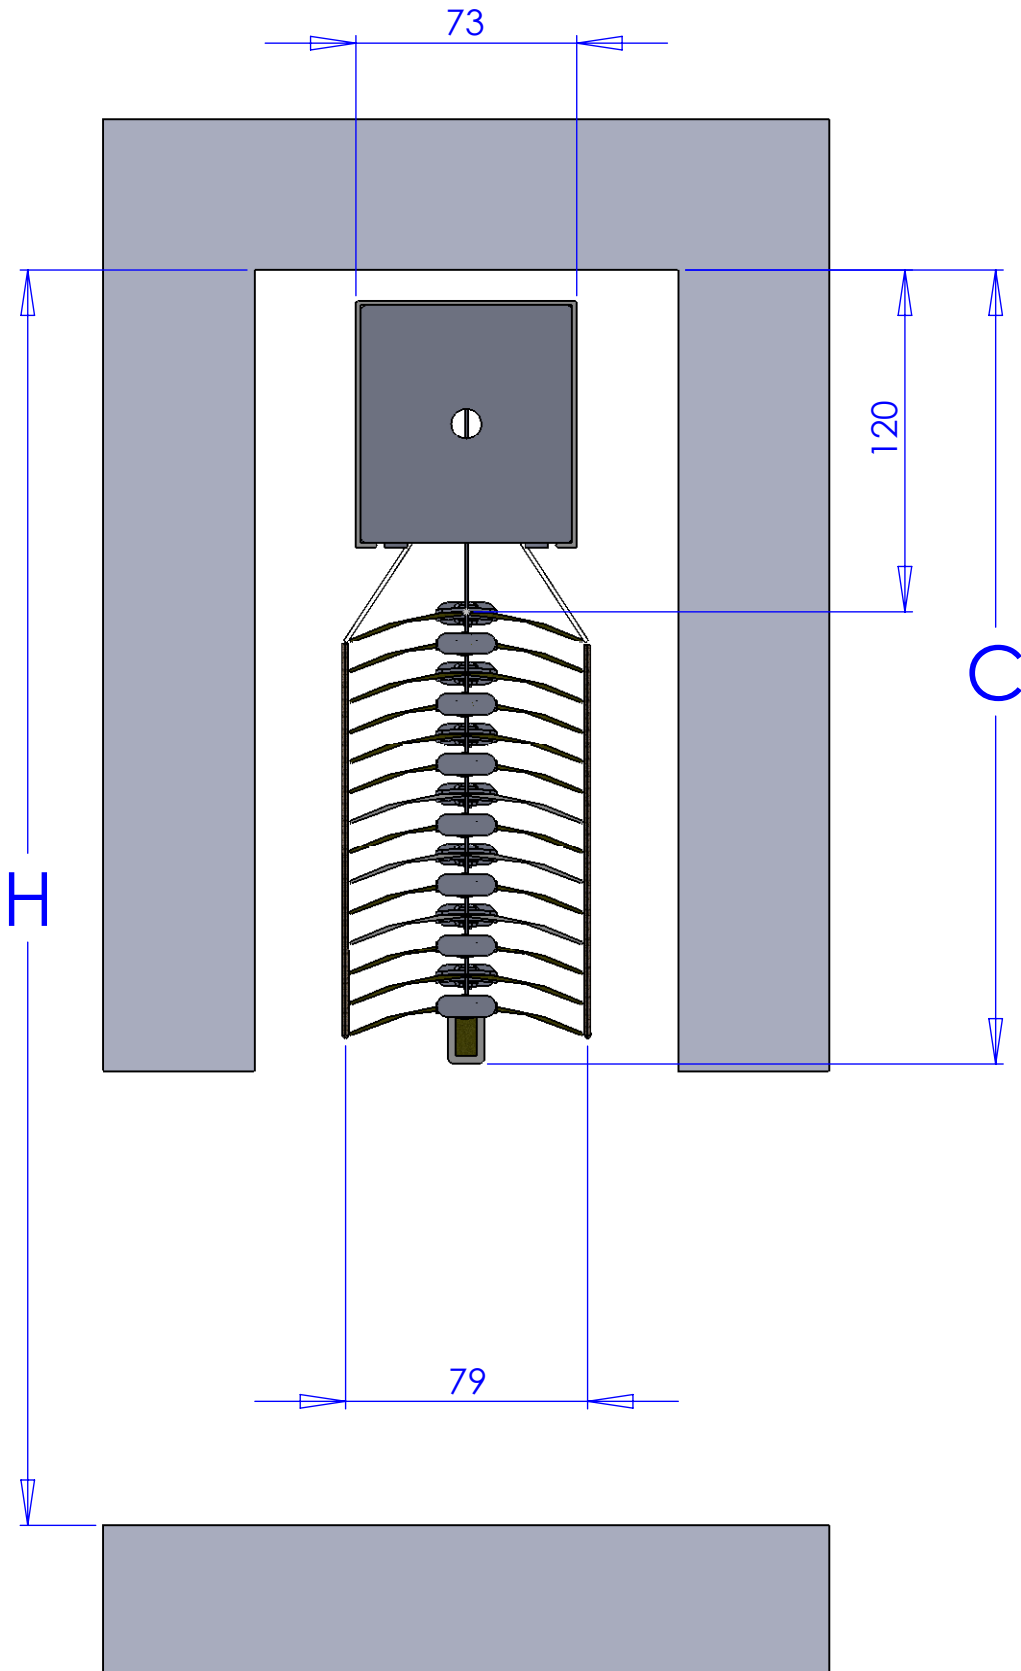

טבלת גובה איסוף הצלון

C מ"מ	H מ"מ
19.5	100
21	120
22.5	140
24	160
25.5	180
27	200
28.5	220
30	240
31.5	260
33	280
34.5	300
36	320
37.5	340
39	360
40.5	380
42	400
43.5	420
45	440