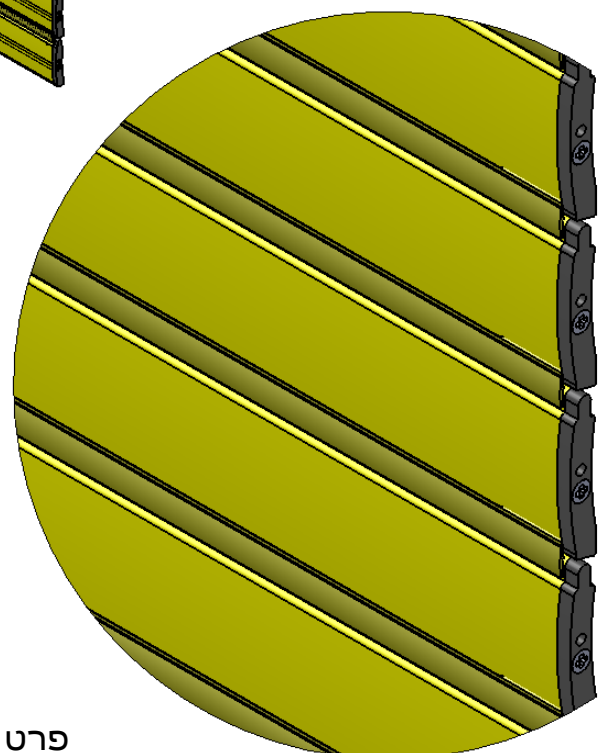

קוטרי גלילה
לשלב 45מ"מ

D2 ואל 70	D1 ואל 60	H גובה מ"ס
16	15	125
18	16.5	165
20	19	215
22	21	220
25	24	270
27	26	300

פרט
A

פרט
B