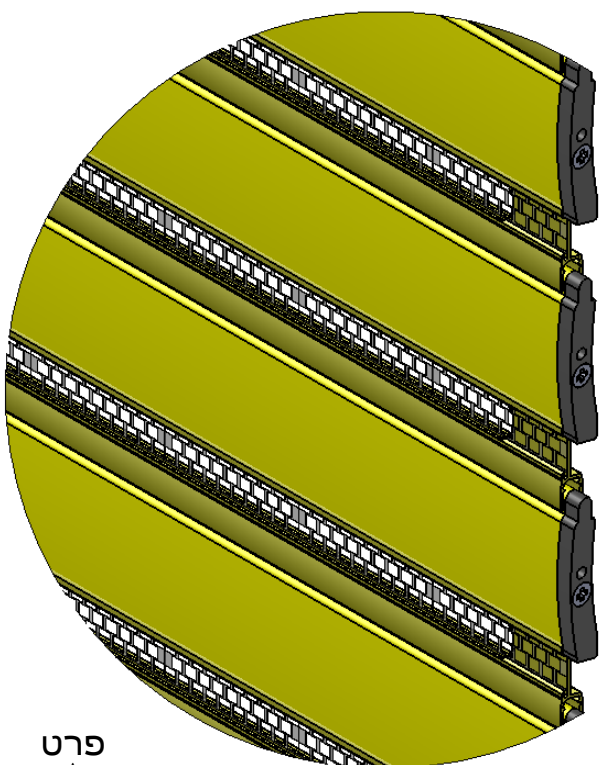

קוטרי גלילה
לשלב 45מ"מ

D2 ואל 70	D1 ואל 60	H גובה מ"ס
16	15	125
18	16.5	165
20	19	215
22	21	220
25	24	270
27	26	300

פרט
A

פרט
B