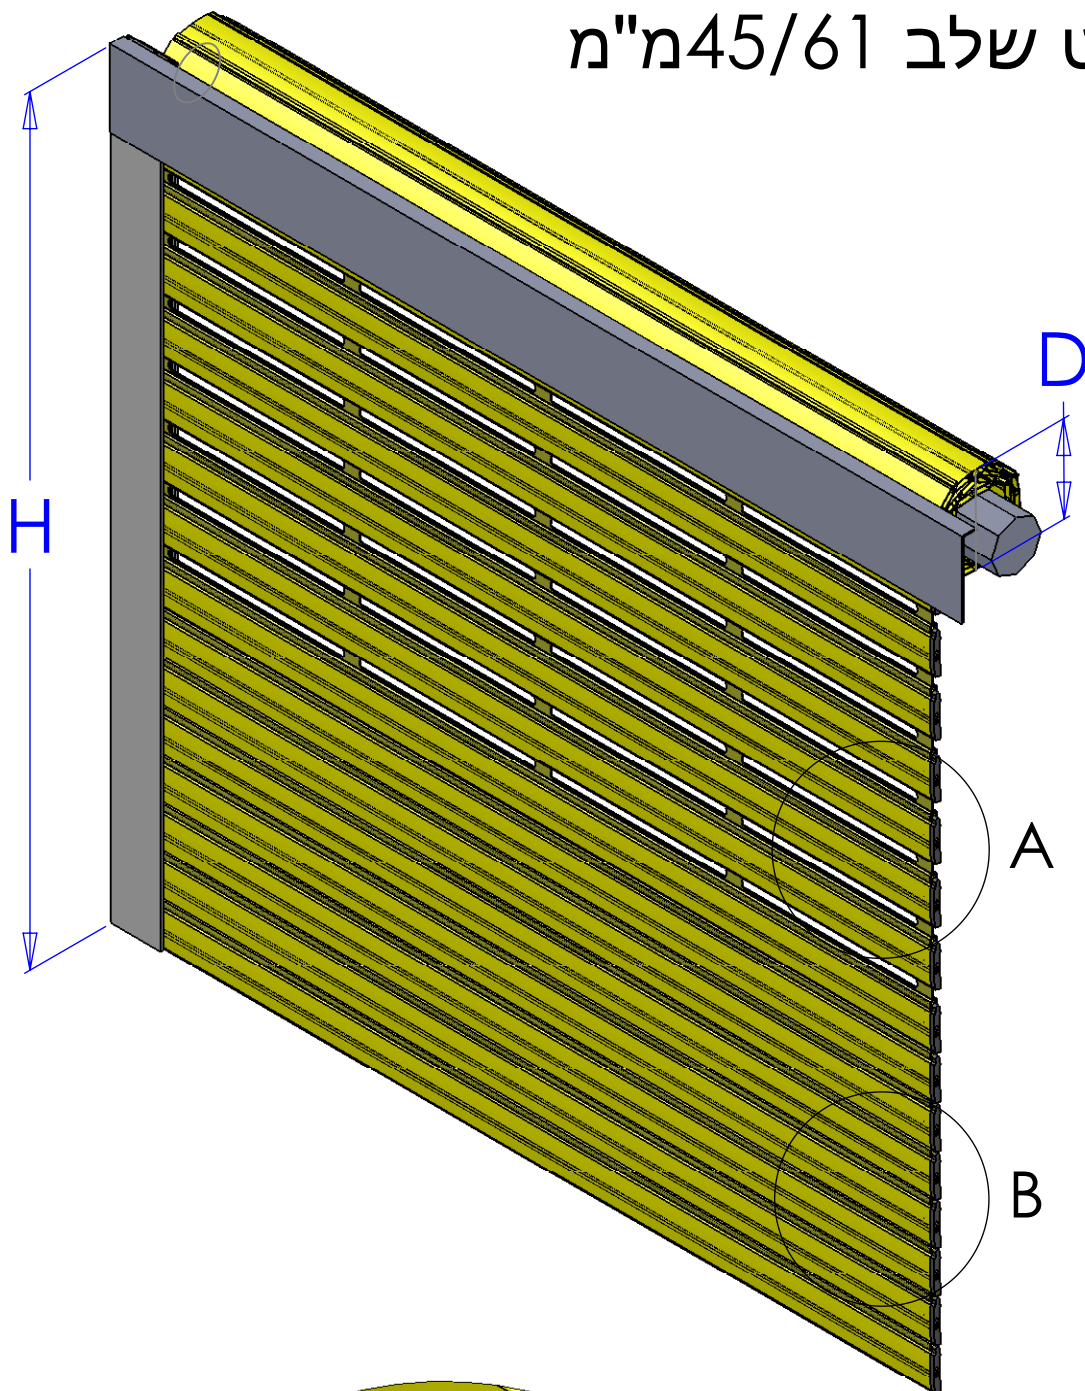

# תריס אור שקט שלב 45/61 מ"מ

קוטרי גלילה  
לשלב 45 מ"מ

D2 ואל 70	D1 ואל 60	H גובה ס"מ
15	14	125
17	16	165
19	18	215
21	20	230
24	23	270
26	25	300

קוטרי גלילה  
לשלב 61 מ"מ

D2 ואל 89	D1 ואל 70	H גובה ס"מ
17	16	125
19	18	165
20	19	215
22	20	230
25	23	270
27	25	300