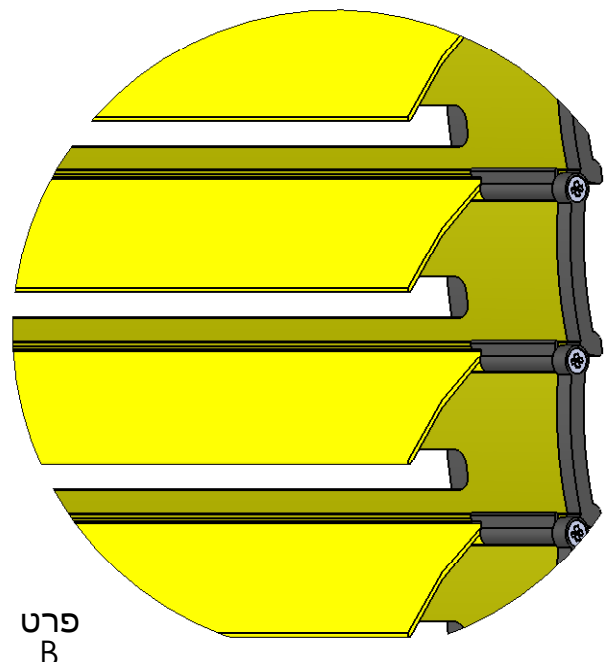

תריס אור צל

קוטרי גלילה

D2 ואל 70	D1 ואל 60	H גובה ס"מ
14	13	130
16	15	180
18	17	230
20	19	260

פרט
A

פרט
B