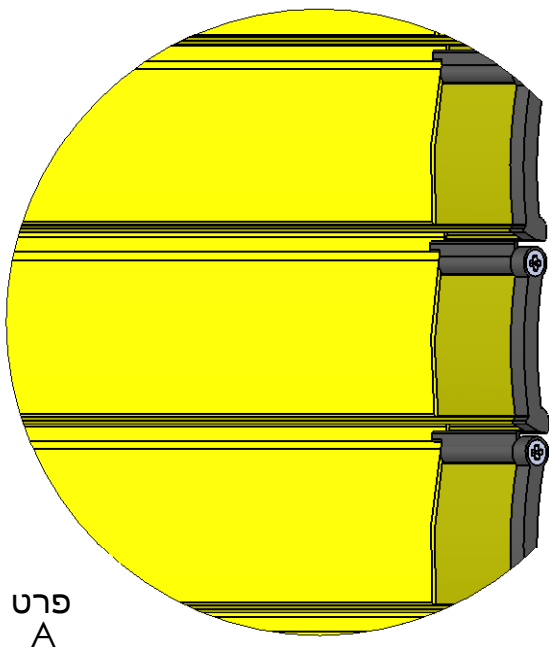

תריס אור צל

קוטרי גלילה

D2 ואל 70	D1 ואל 60	H גובה ס"מ
14	13	130
16	15	180
18	17	230
20	19	260

פרט
A

פרט
B