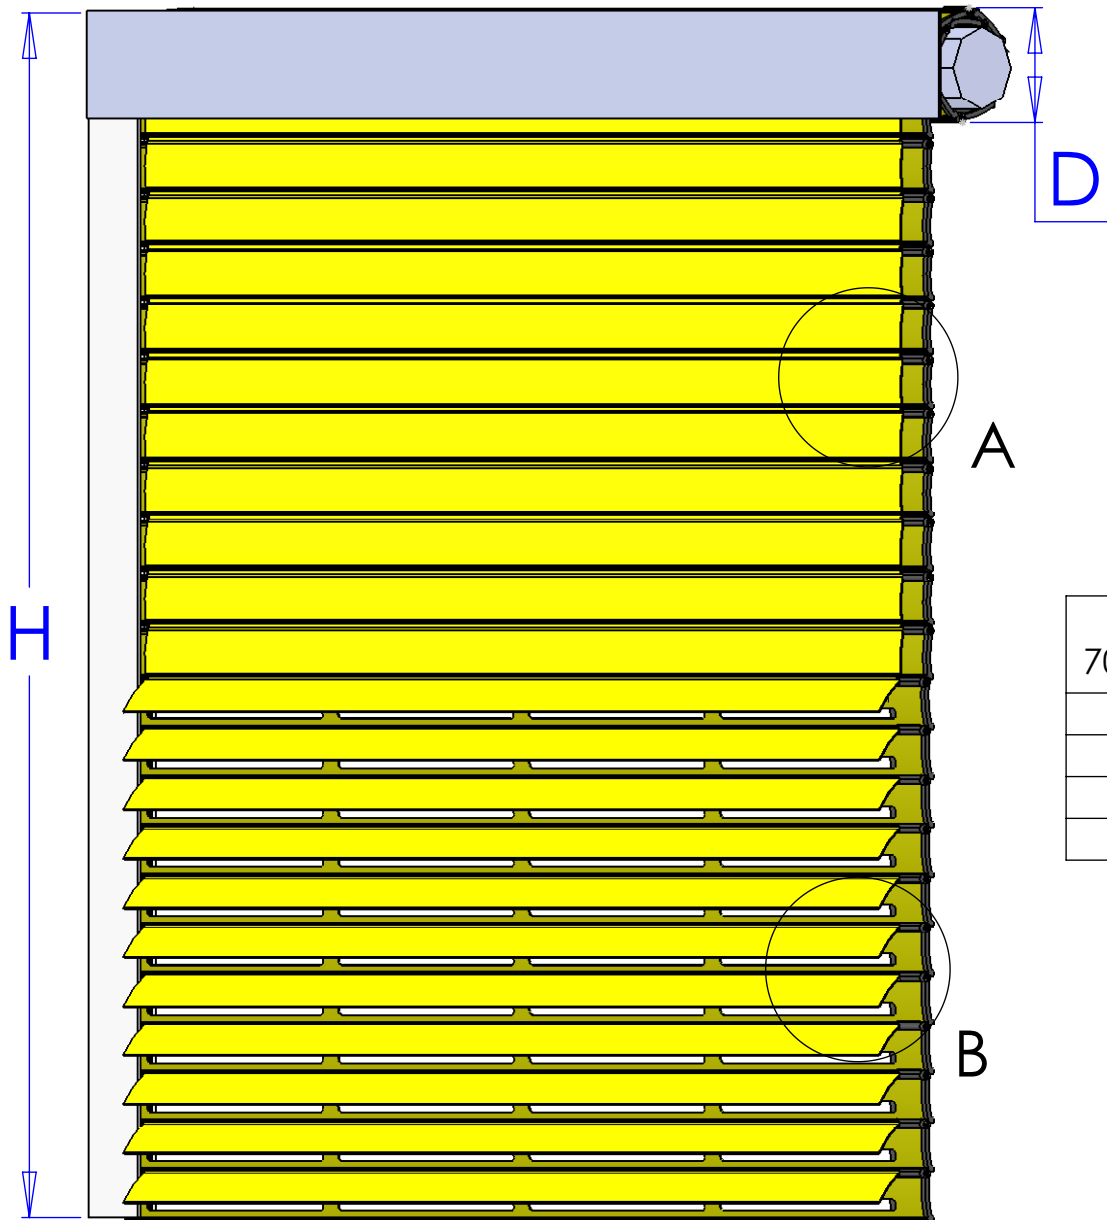

תריס אור צל

קוטרי גלילה

D2 ואל 70	D1 ואל 60	H גובה ס"מ
14	13	130
16	15	180
18	17	230
20	19	260

פרט
A

פרט
B