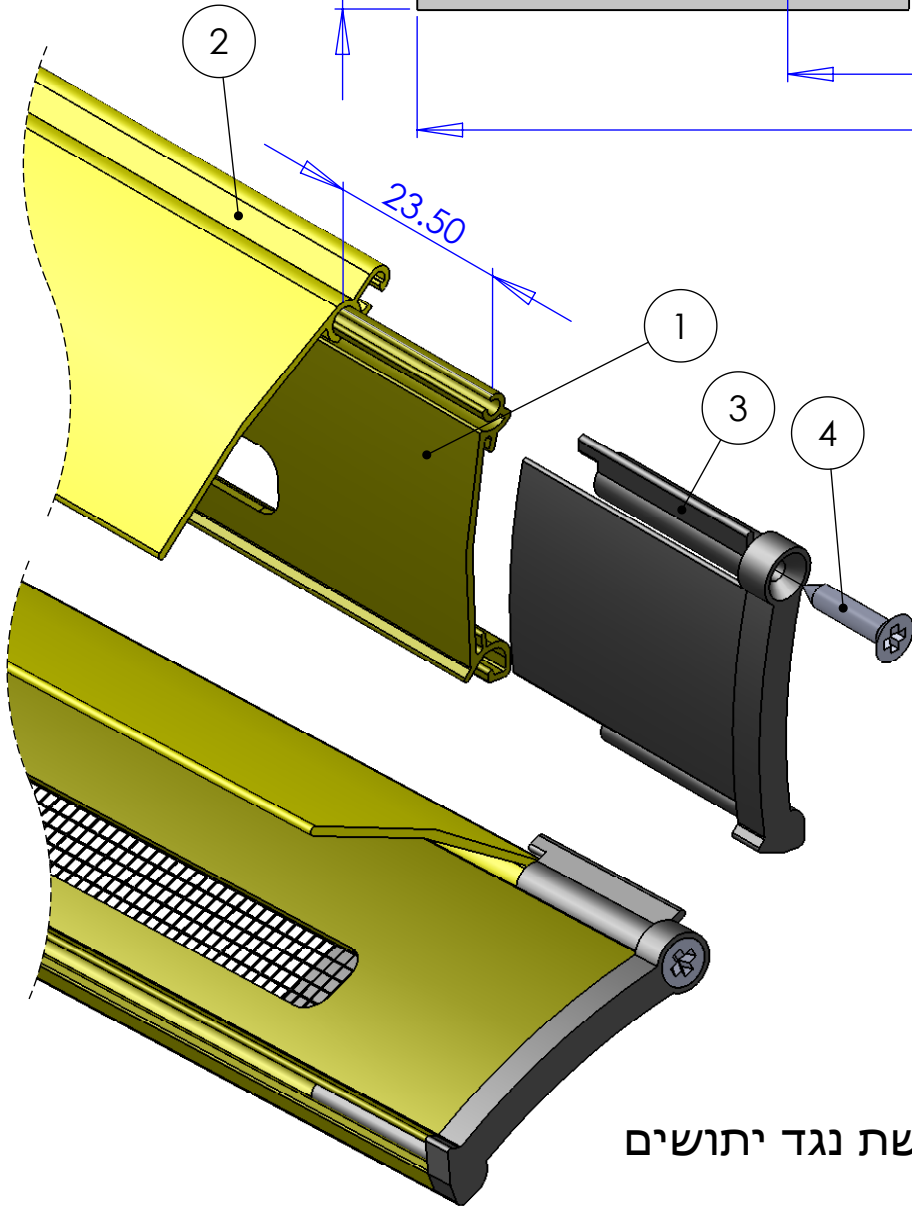

תרשים הרכבה תריס אור צל

אופציה לרשת נגד יתושים

קוטרי גלילה

D2 ואל 70	D1 ואל 60	H גובה ס"מ
14	13	130
16	15	180
18	17	230
20	19	260

№	Name	
1	שלב אלומיניום קבוע	
2	שלב אלומיניום מצחייה	
3	שלה פלסטיק איכותית	
4	M3 בורג פח ראש קוני	