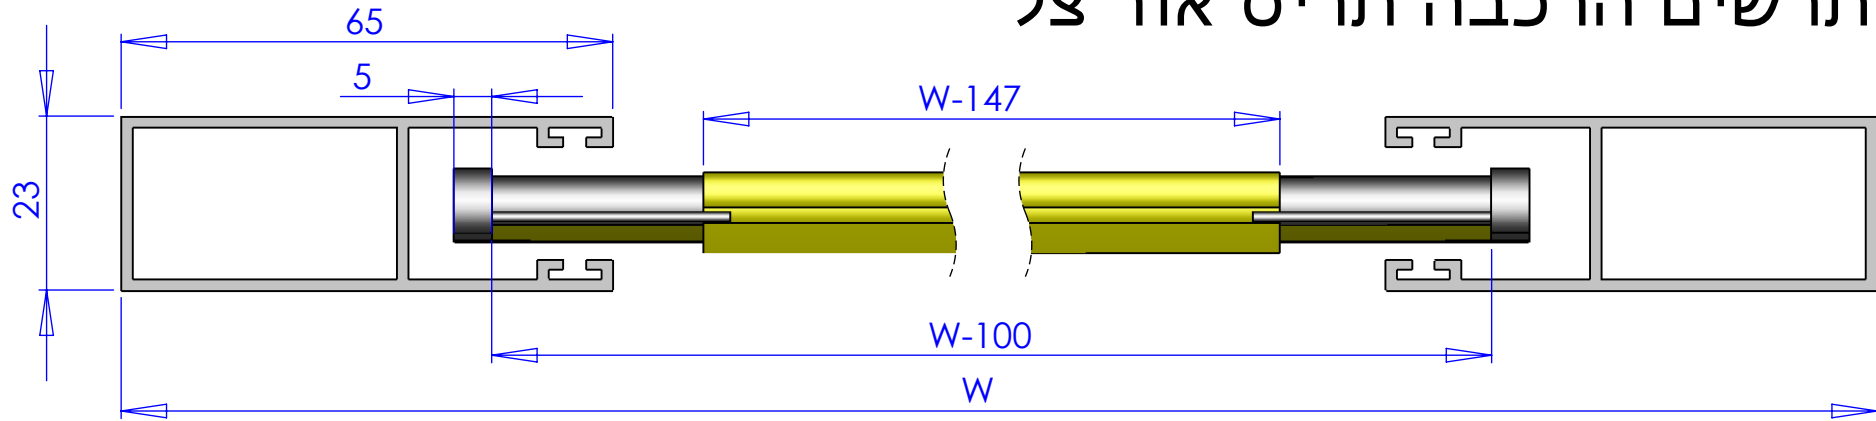

תרשים הרכבה תריס אור צל

אופציה לרשת נגד יתושים

קוטרי גלילה

D2 ואל 70	D1 ואל 60	H גובה ס"מ
14	13	130
16	15	180
18	17	230
20	19	260

№	Name	
1	שלב אלומיניום קבוע	
2	שלב אלומיניום מצחייה	
3	שלה פלסטיק איכותית	
4	M3 בורג פח ראש קוני	